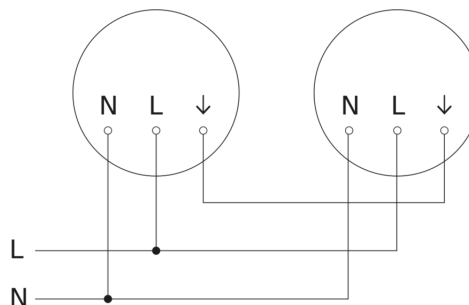

# RS PRO P2 S

warm wit  
EAN 4007841 056100  
art.nr. 056100

**aansluitschema Master**

**aansluitschema master/master**

**aansluitschema Master/slave koppelin**